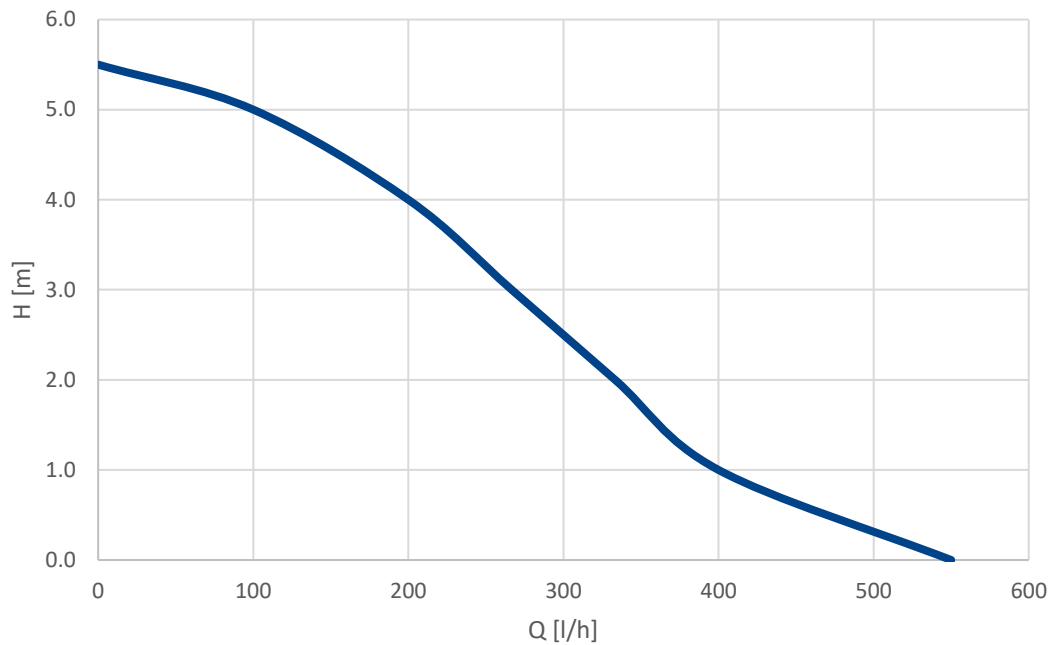

Aircondens®

Dati tecnici

Volume di consegna

Pompa di condensa Aircondens®, cavo di rete pronto per la presa (Spina T12 montato), cavo di allarme pronto per la presa (puntalini), Set di montaggio per supporto a parete.

PORTATA