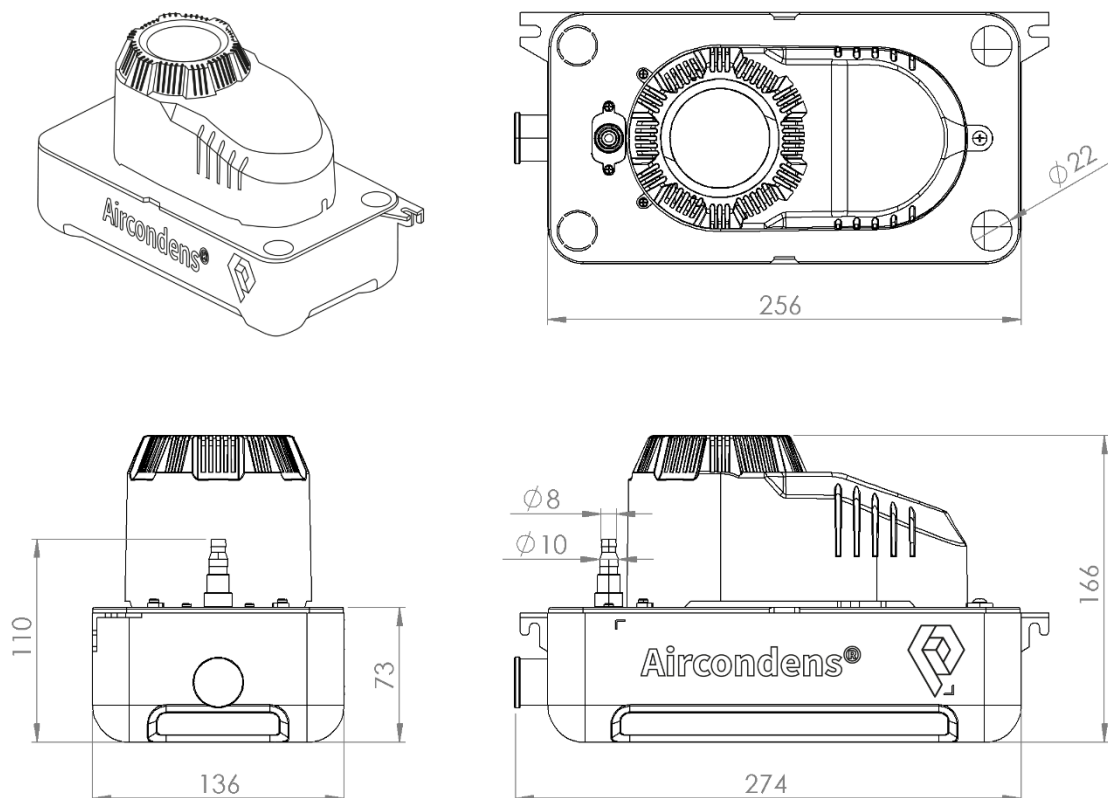

DIMENSIONI