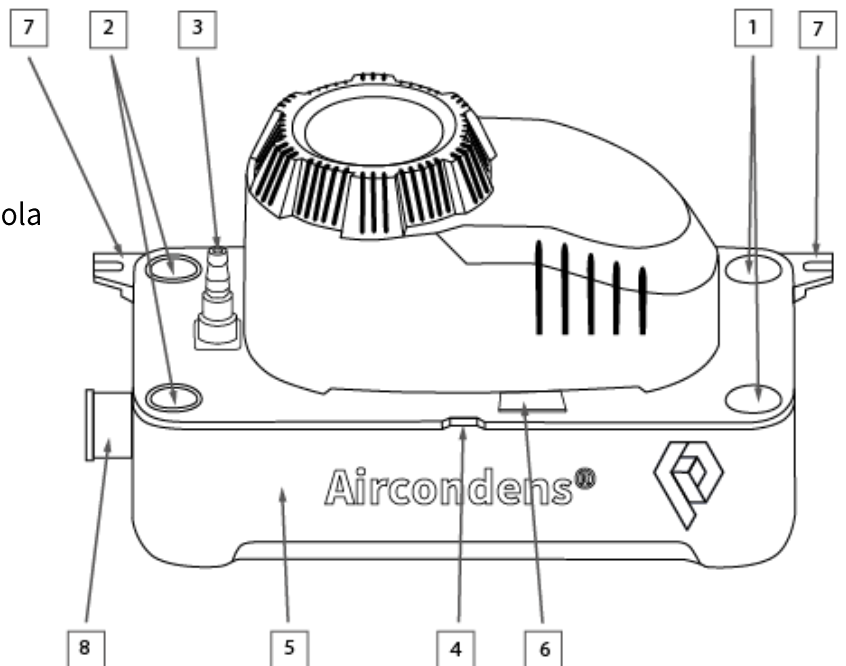

STRUTTURA

1) Mandate della condensa
2) Mandate della condensa opzionali
3) Scarico della condensa con valvola di non ritorno
4) Apertura il serbatoio di raccolta della condensa
5) Serbatoio di raccolta della condensa
6) Protezione del trasporto
7) Montaggio a parete
8) Scarico manutenzione

ACCESSORI

- Tubo di scarico PVC (5 m): Art. Nr. 1001382
- Tubo di scarico PVC (10 m): Art. Nr. 1001383
- Tubo di scarico PVC (25 m): Art. Nr. 1001384
- Tubo di scarico PVC (50 m): Art. Nr. 1001385

PEZZO DI RICAMBIO

- Valvola di non ritorno (1 pezzo): Art. Nr. 1001926